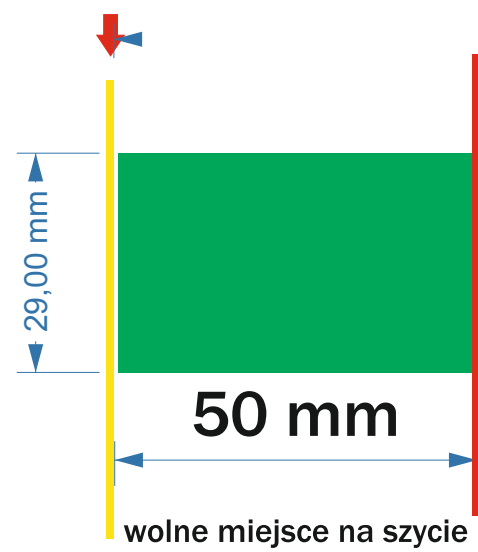

linia cięcia

Środek smyczy

linia cięcia

logo przy 25 mm - 21 mm max