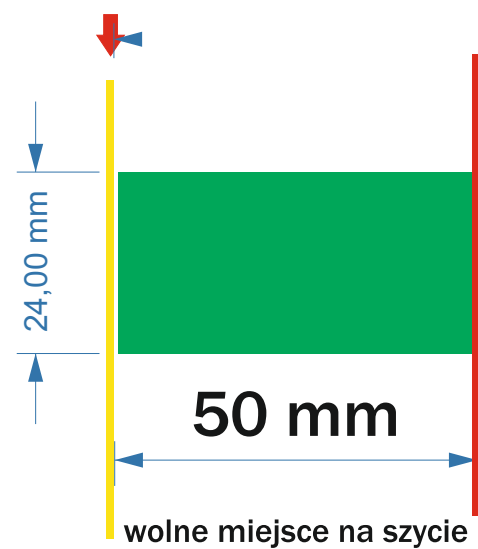

linia cięcia

Środek smyczy

logo przy 20 mm - 16mm max

linia cięcia