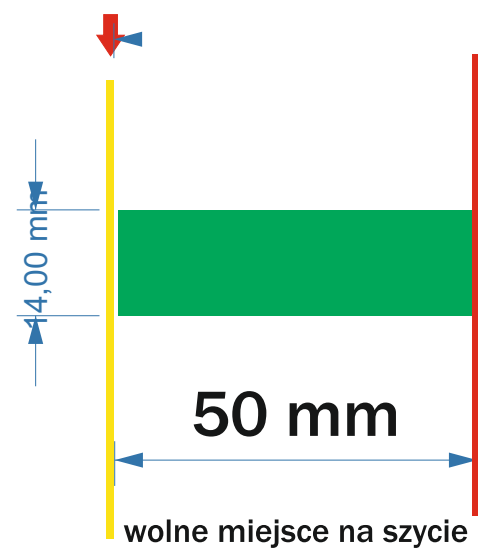

linia cięcia

Środek smyczy

LOGO MAX 7 MM

linia cięcia