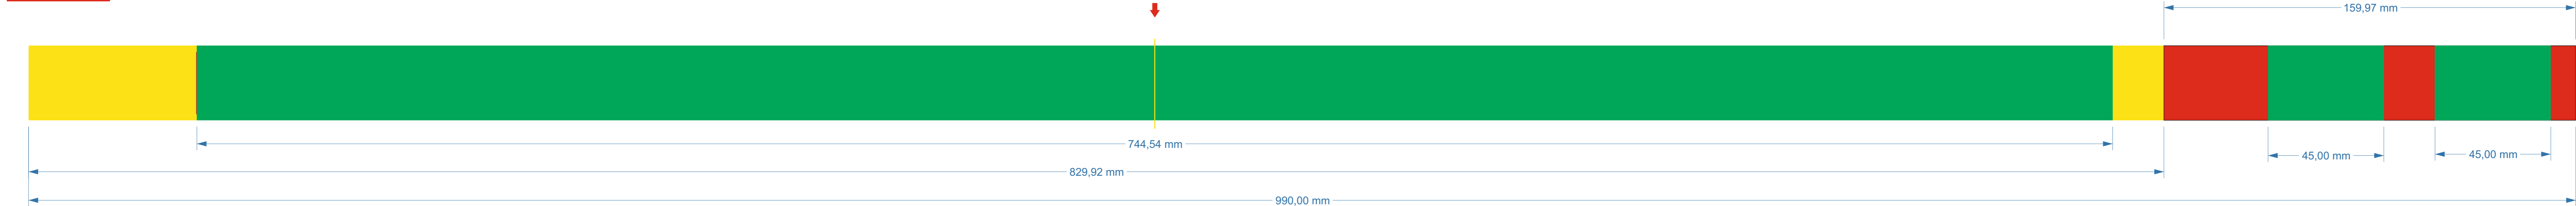

-  DŁUGI ELEMENT
-  POLE DO UMIESZCZENIA LOGOTYPÓW
-  KRÓTKI ELEMENT

Środek smyczy
KARK

wysokość logotypu max 21mm