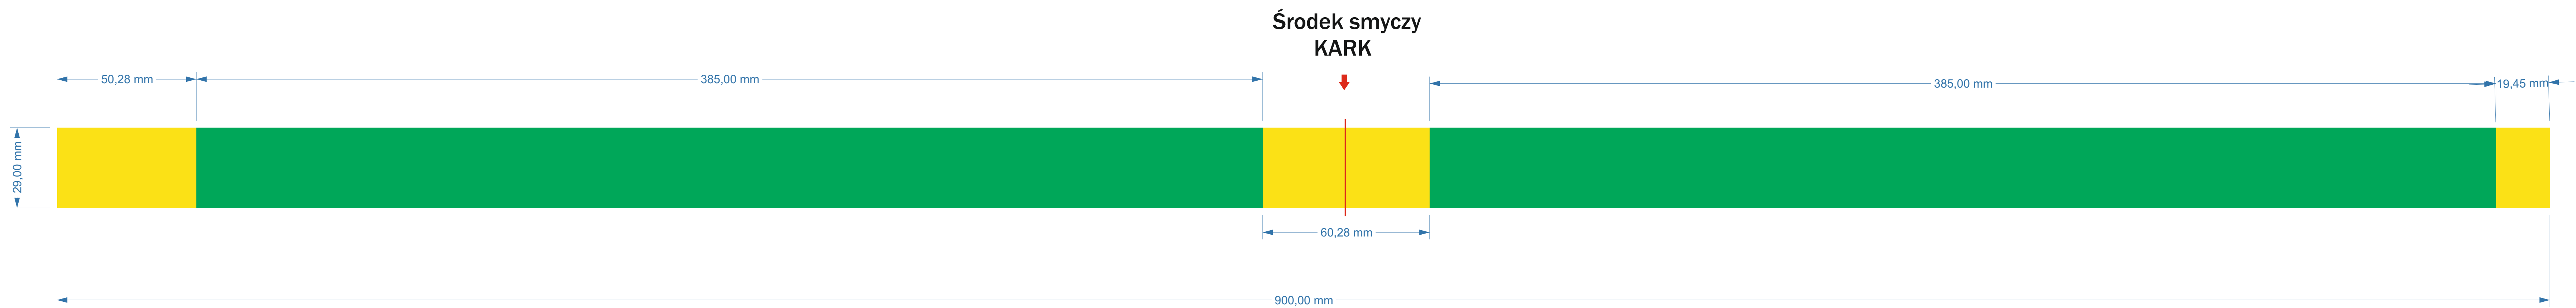

POLE WOLNE OD LOGOTYPÓW

POLE DO UMIESZCZENIA LOGOTYPÓW

wysokość logotypu max 21mm