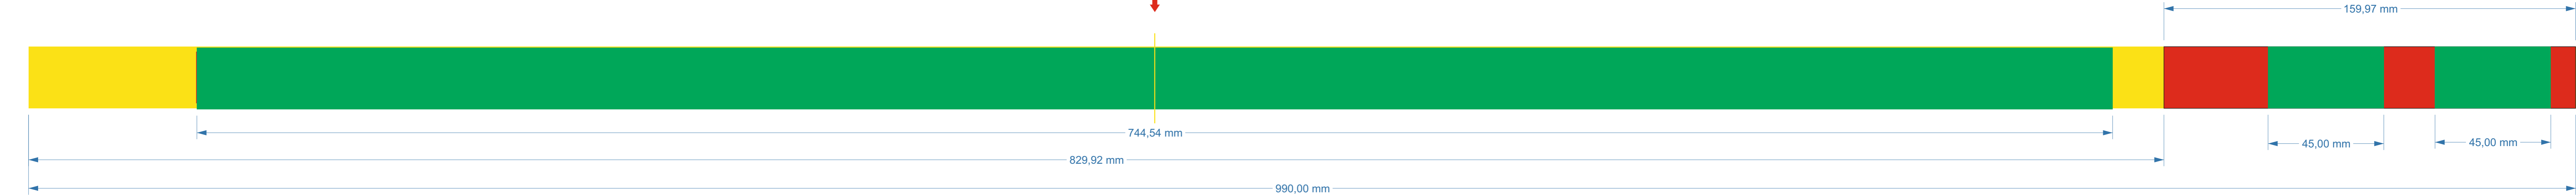

-  DŁUGI ELEMENT
-  POLE DO UMIESZCZENIA LOGOTYPÓW
-  KRÓTKI ELEMENT

Środek smyczy
KARK

wysokość logotypu max 15 mm