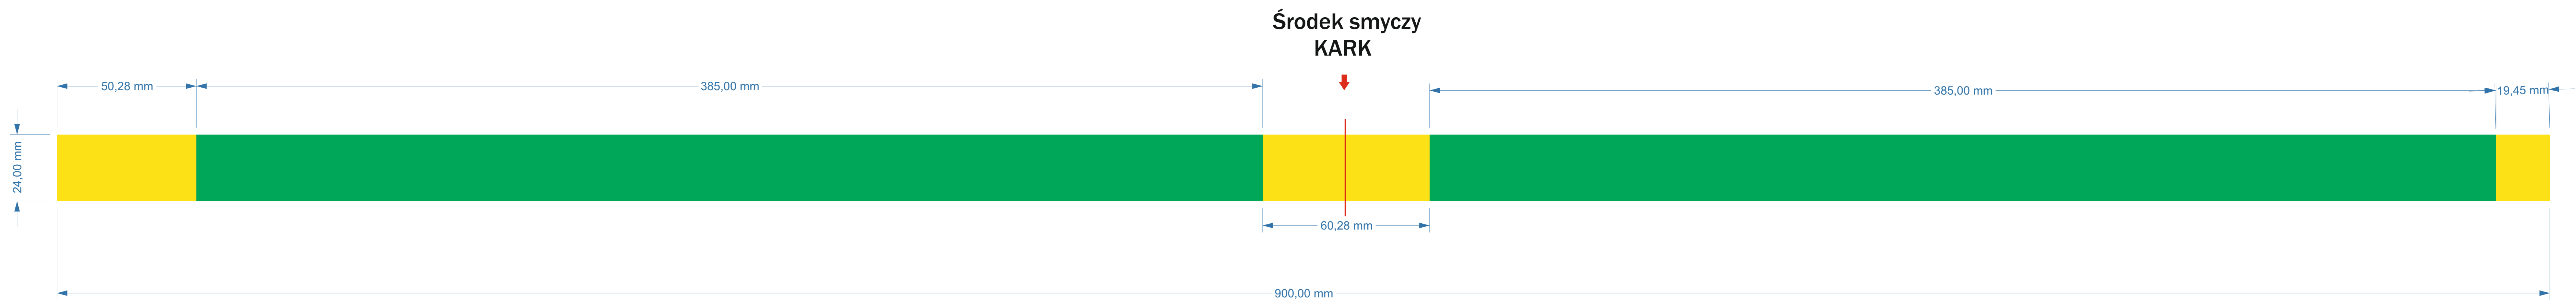

POLE WOLNE OD LOGOTYPÓW

POLE DO UMIESZCZENIA LOGOTYPÓW

wysokość logotypu max 16 mm