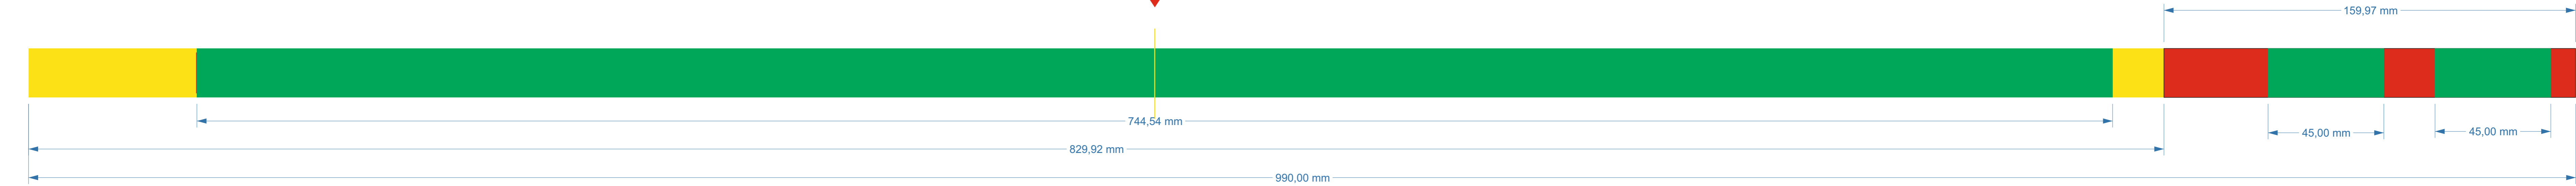

-  DŁUGI ELEMENT
-  POLE DO UMIESZCZENIA LOGOTYPÓW
-  KRÓTKI ELEMENT

Środek smyczy
KARK

wysokość logotypu max 12 mm