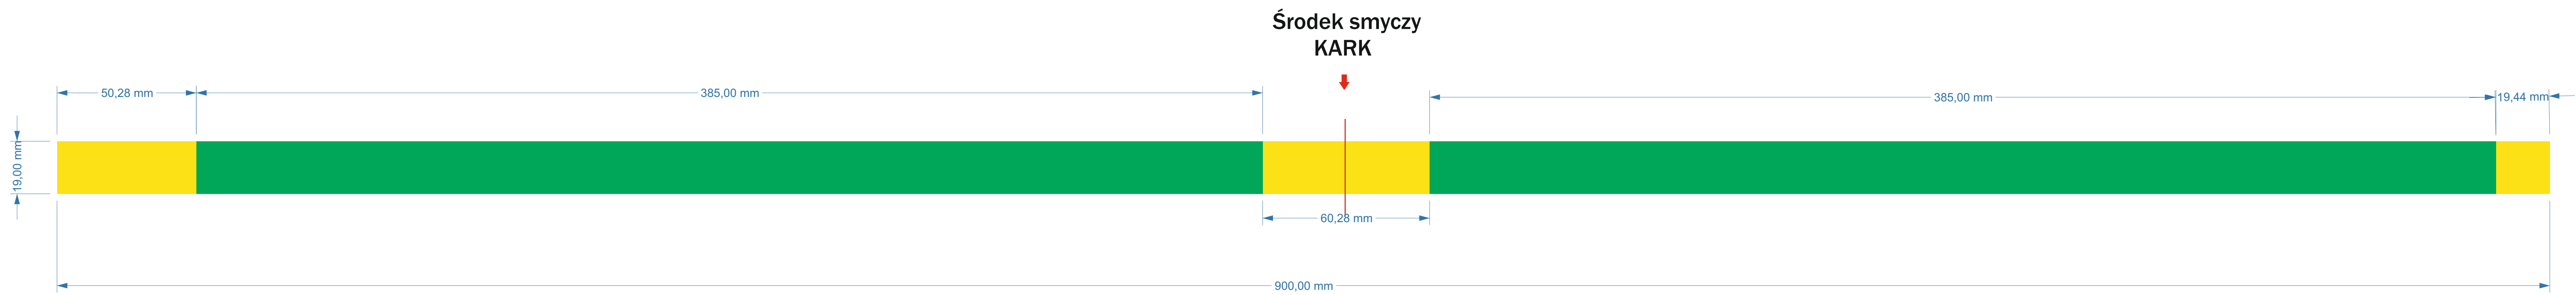

POLE WOLNE OD LOGOTYPÓW

POLE DO UMIESZCZENIA LOGOTYPÓW

wysokość logotypu max 12 mm