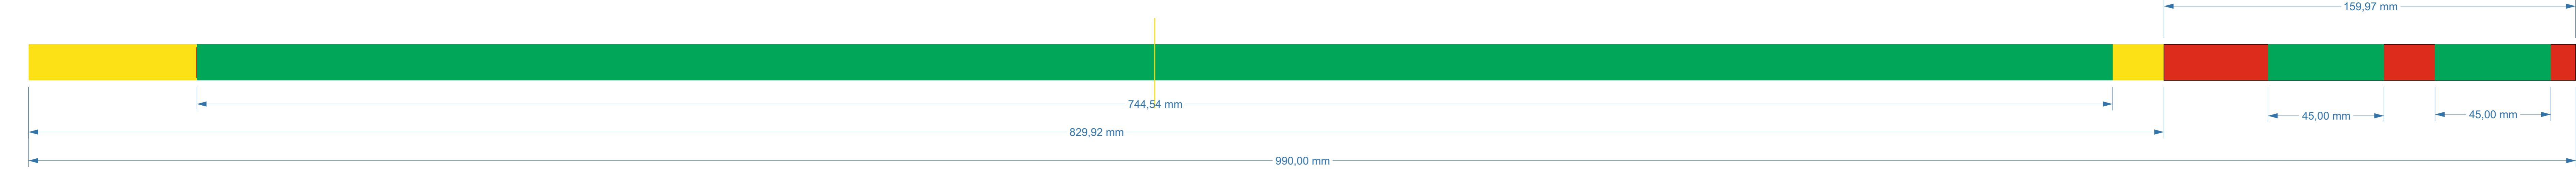

-  DŁUGI ELEMENT
-  POLE DO UMIESZCZENIA LOGOTYPÓW
-  KRÓTKI ELEMENT

Środek smyczy
KARK

wysokość logotypu max 7 mm