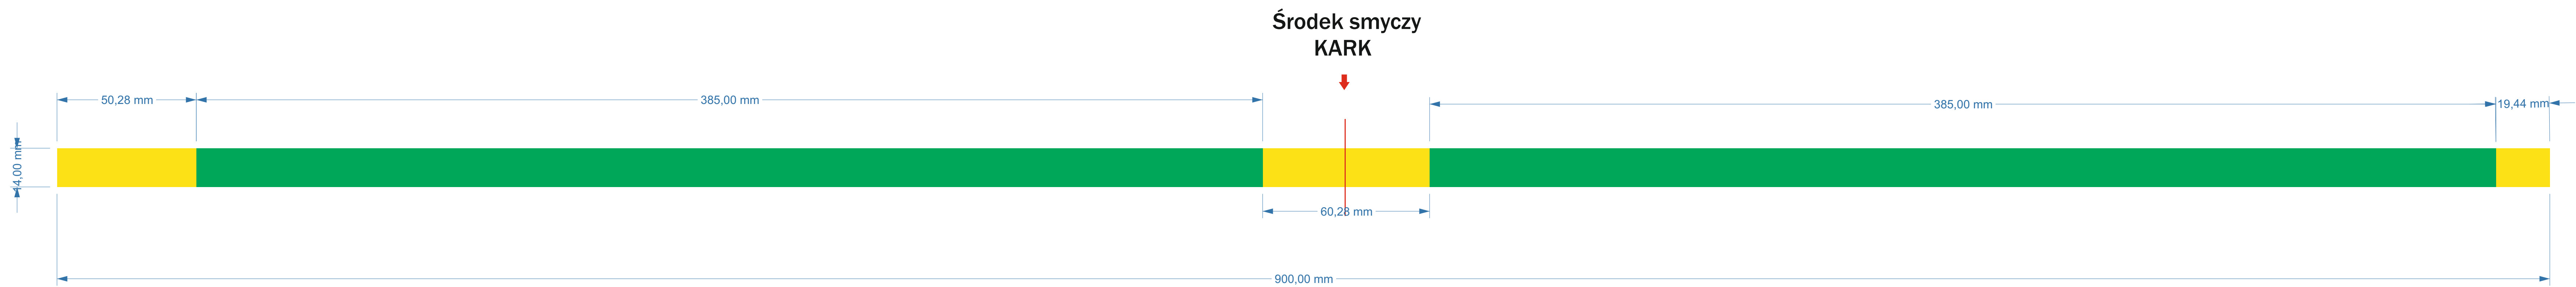

POLE WOLNE OD LOGOTYPÓW

POLE DO UMIESZCZENIA LOGOTYPÓW

wysokość logotypu max 7mm